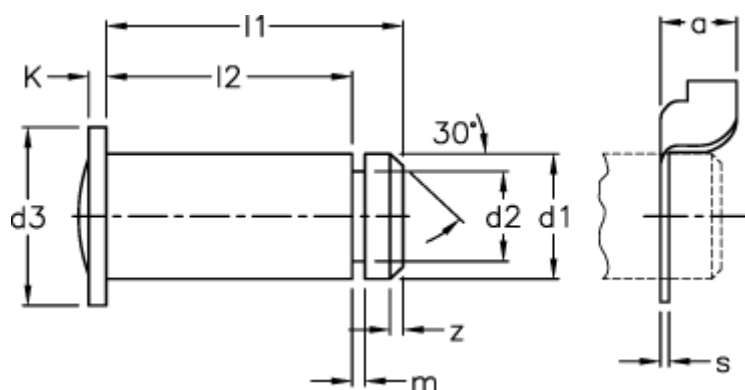

Article number: 1405514F

Description: KLEE Bolt BEN 14x33x27,5  
Oiled, incl. KL-retainer

## Measures

a	= 6.5	s	= 0.7
d1 h11	= 14	Weight (g)	= 41.0
d2 h11	= 10.0	z	= 1.25
d3	= 20		
K approx.	= 2.5		
l1 js 15	= 33.0		
l2 +0,3	= 27.5		
m +0,1	= 1.25		